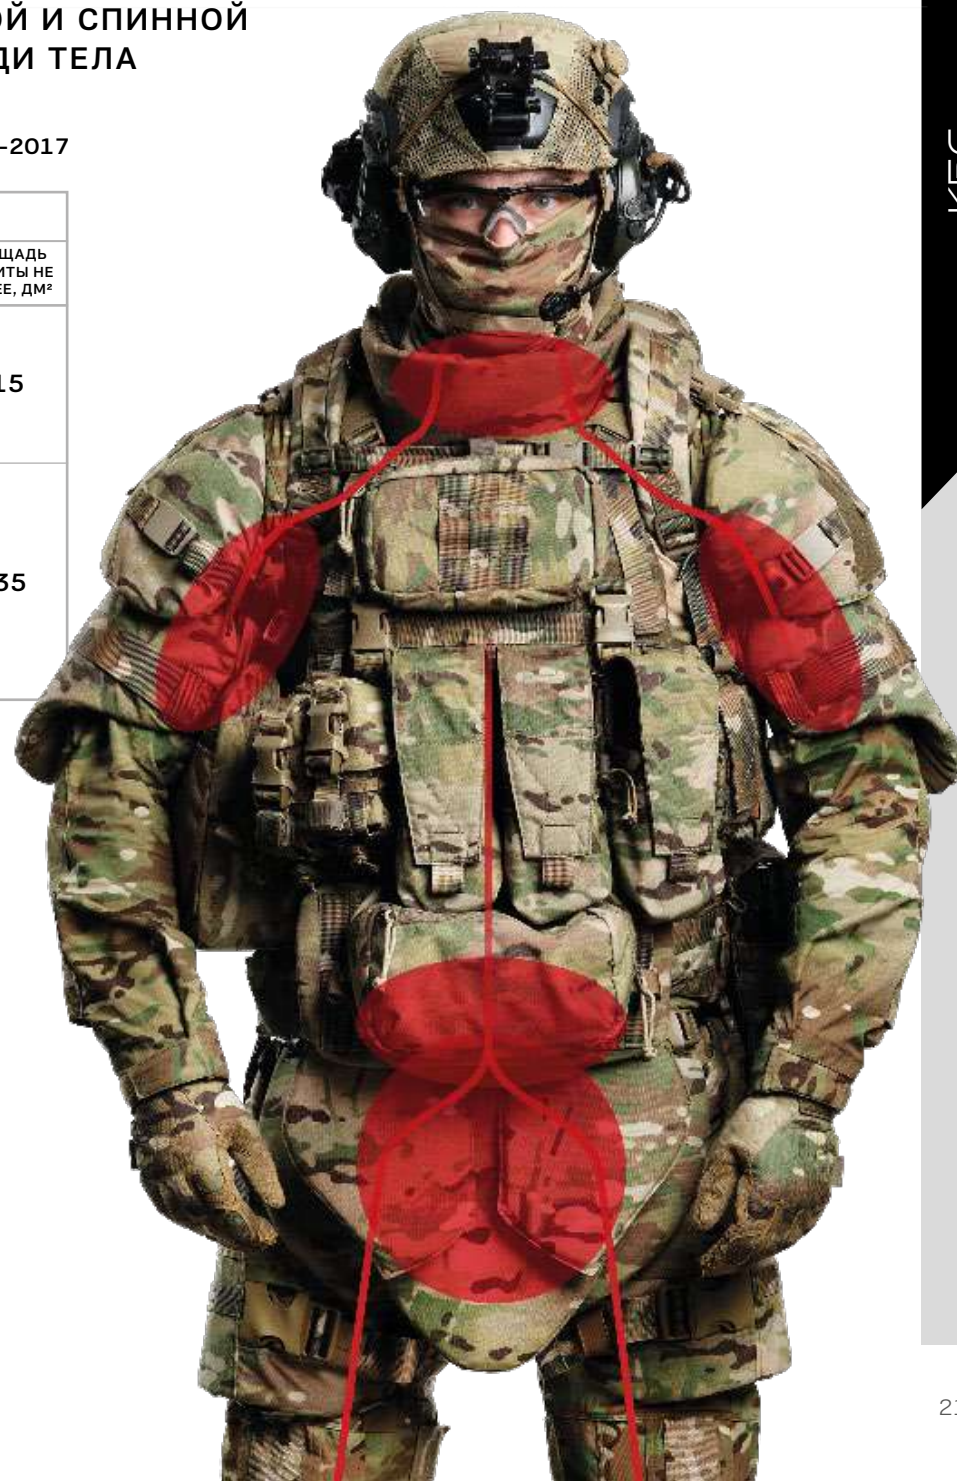

КБС ОБЕСПЕЧИВАЕТ ПРОТИВОПУЛЬНУЮ ЗАЩИТУ В ГРУДНОЙ И СПИННОЙ СЕКЦИИ, ПРОТИВООСКОЛОЧНУЮ ЗАЩИТУ 70% ОТ ПЛОЩАДИ ТЕЛА

КБС сертифицирован/сертифицируется по классам защиты Бр5, Бр1, С2 по ГОСТ 34286-2017

КЛАССЫ ЗАЩИТНЫХ СТРУКТУР ИЗДЕЛИЯ ПО ТУ 14.12.30-001-30127672-2019								
ГОСТ 34286-2017	ПАТРОН	ОРУЖИЕ	ТИП СЕРДЕЧНИКА	МАССА ПУЛИ (Г)	СКОРОСТЬ (М/С)	ДИСТАНЦИЯ (М)	КОЛИЧЕСТВО ПОПАДАНИЙ	ПЛОЩАДЬ ЗАЩИТЫ НЕ МЕНЕЕ, ДМ²
Бр5	7,62x54 мм 7Н13 с пулей ПП		СТАЛЬНОЙ ТЕРМОУПРОЧ-НЕННЫЙ	9,4	845	10	5	15
	7,62x54 мм 7-В3-3 с пулей Б-32		СТАЛЬНОЙ ТЕРМОУПРОЧ-НЕННЫЙ	10,4	825	10		
Бр1	9x18 мм 57-Н-181С с пулей Пст		СТАЛЬНОЙ	5,9	345	5	5	135
С2	ИМИТАТОР ОСКОЛКА	БАЛЛИСТИЧЕСКИЙ СТВОЛ БЕЗ НАРЕЗОВ	СТАЛЬНОЙ ШАРИК 6,35 ММ	1,05	630	-	-	
-	9x19 мм с пулей FMJ		БЕЗ СТАЛЬНОГО СЕРДЕЧНИКА	7,5	350 ± 10	5	5	

В составе КБС используются противоосколочные бронезащитные элементы производства АО НИИ Стали (ГК «Калашников»), Противопульные бронепанели производства «Щелковской шелкоткацкой текстильной фабрики» и ООО «НПП АРМОКОМ».